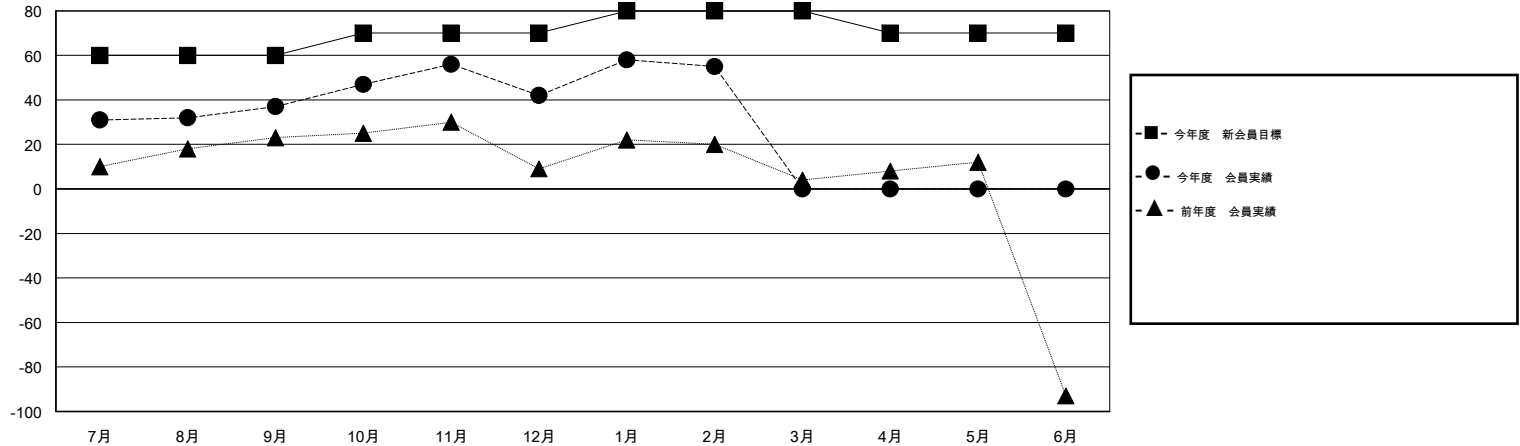

会員目標及び実績累計

解散クラブ: 0	71 CLUBS OF 100 一名以上の新会員を登録	男女別 男性 3,034 (92.11%) 女性 260 (7.89%)
退会者 物故会員 13 クラブ解散 0 その他 109 合計 122	健康診断データはこちら	家族会員 78 世帯主 38 世帯主以外 40